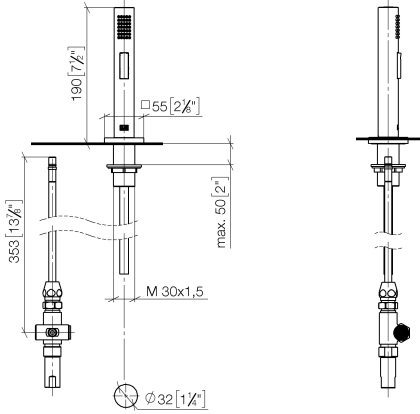

Douchette extractible - Dark Chrome

LOT

27 722 970

- avec rosace carrée
- jet douchette
- inverseur automatique sortie/douchette
- hauteur de robinetterie 189 mm
- diamètre de percement douchette à main 32 mm
- flexible de douchette tressé 1500 mm
- tête de douchette avec système anticalcaire
- sans plomb

27 722 970

mm [inches]

Diagramme de débit

Certificats

IAPMO_N-4976 (2). LGA_29572.

IAPMO_6397.

LGA_38645.

27 722 970